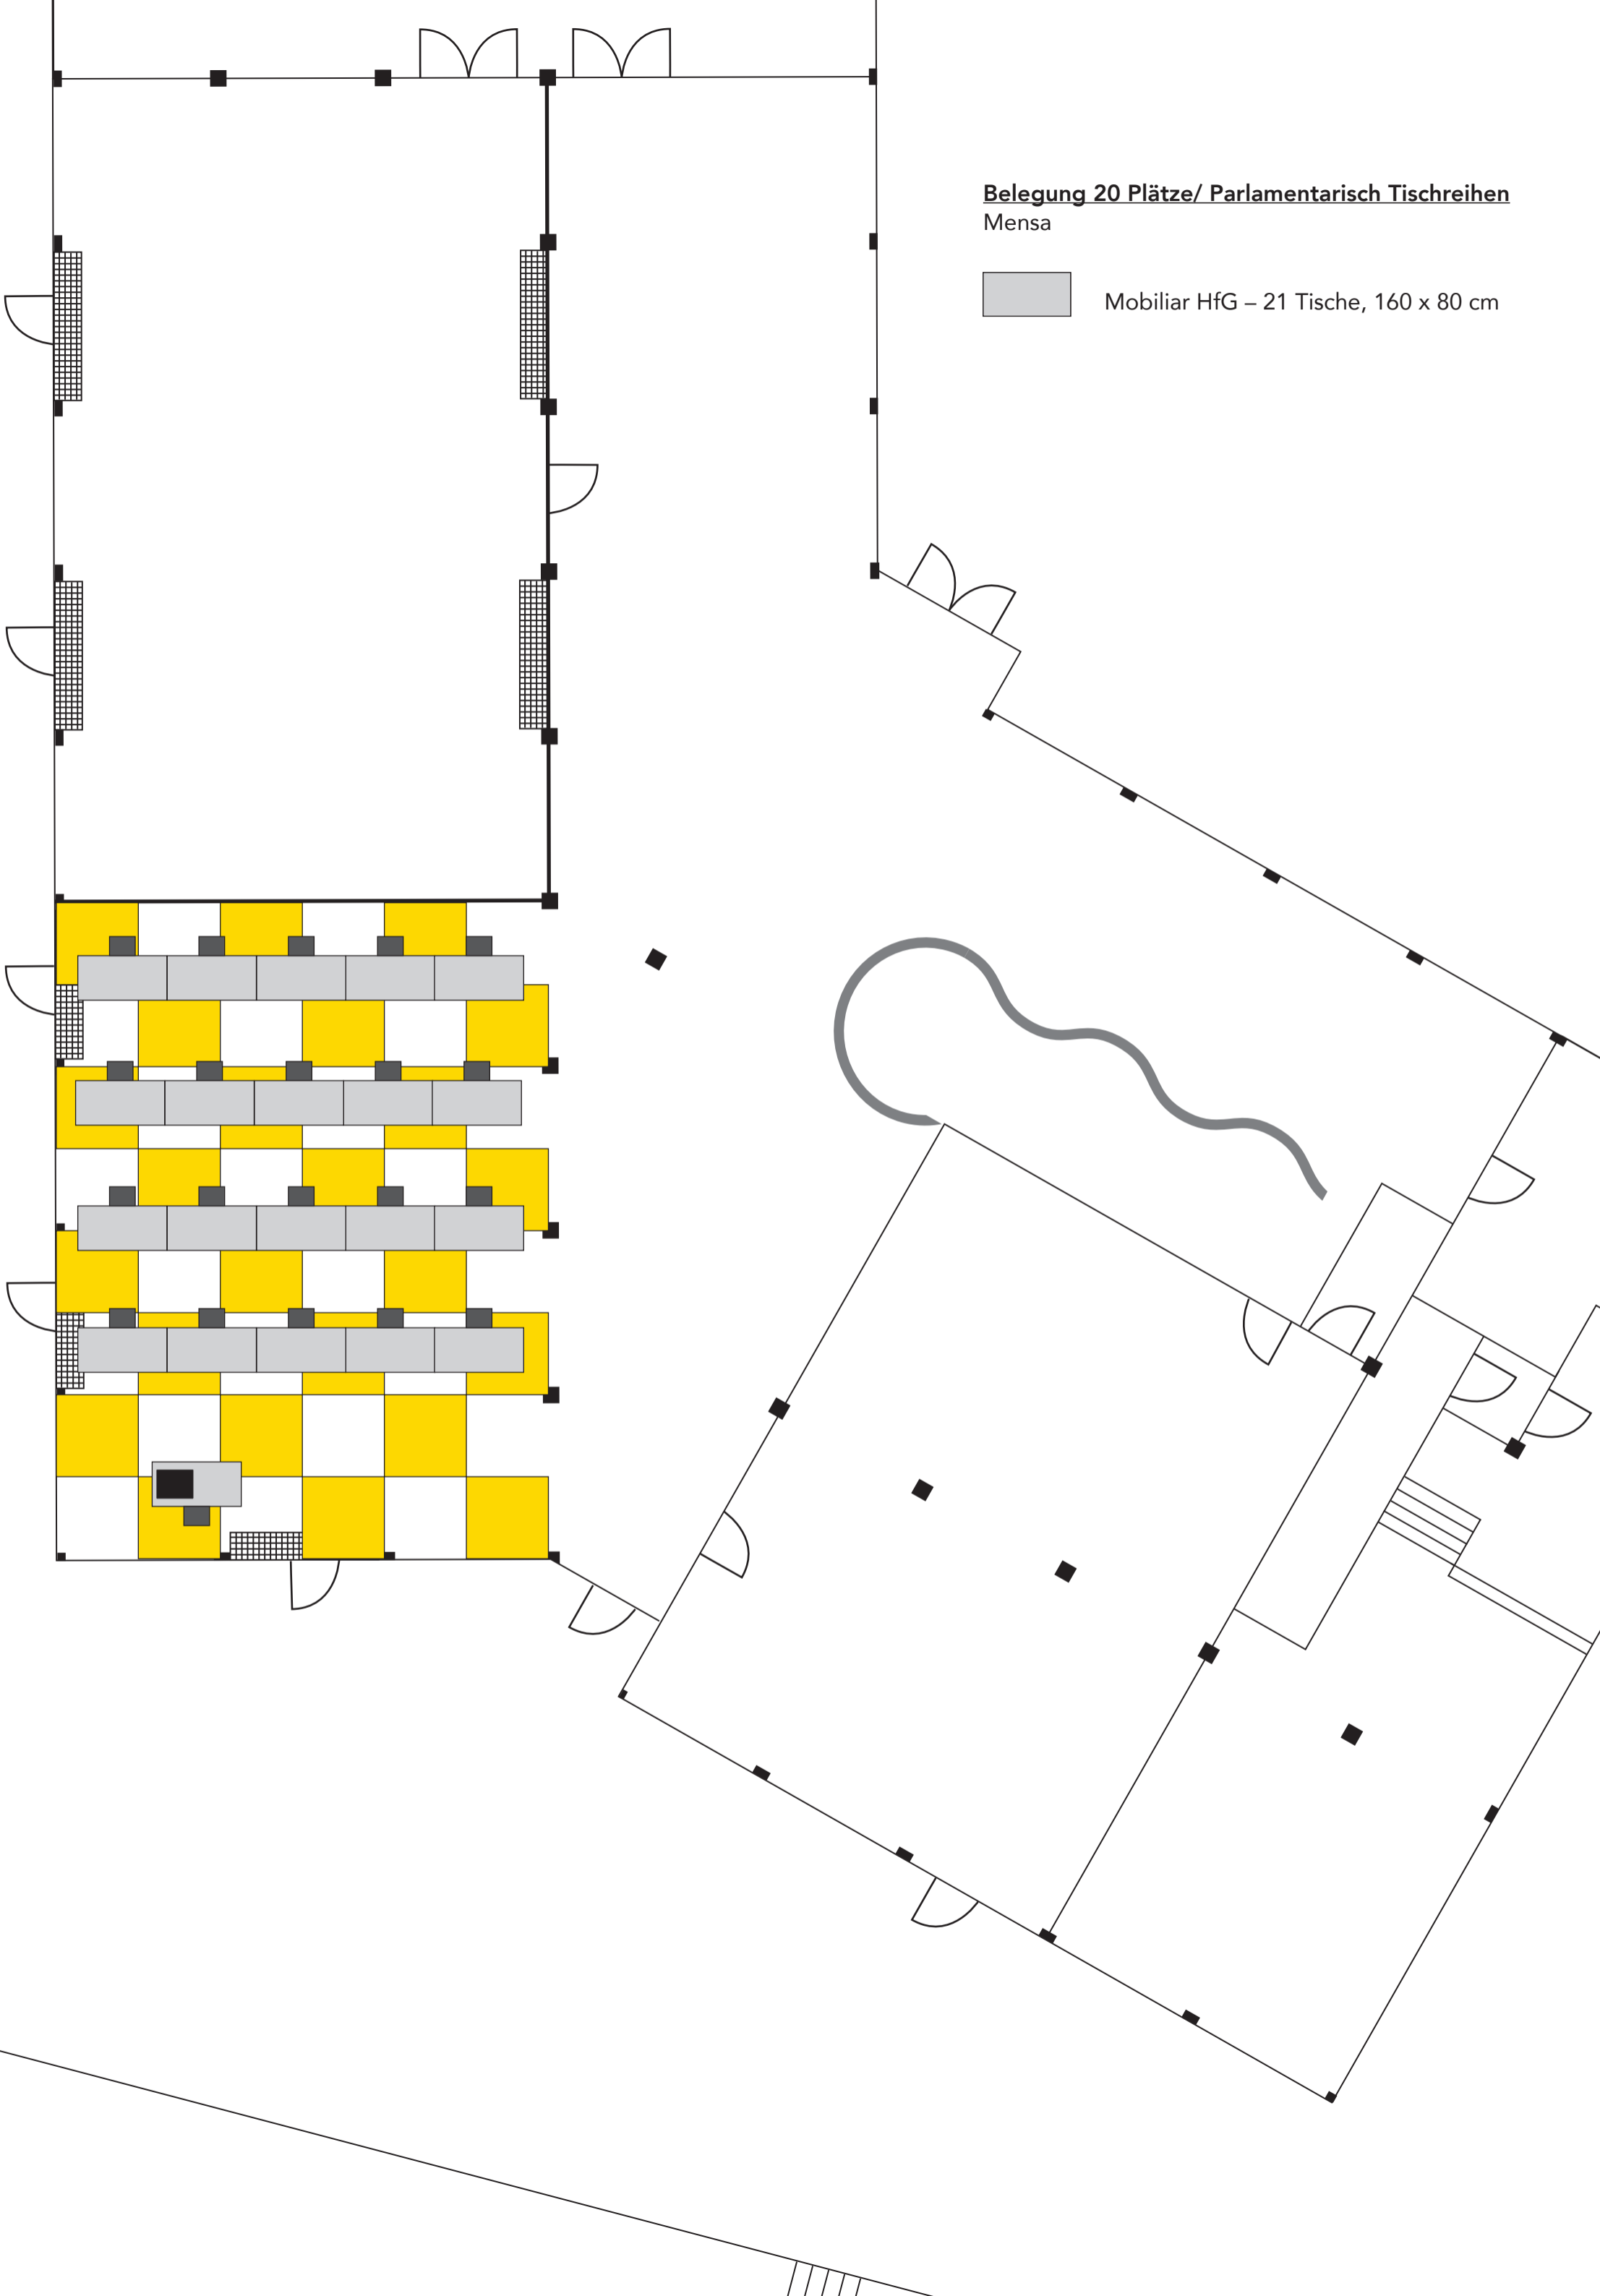

Belegung 36 Plätze/ Reihenbestuhlung
Mensa

Belegung 13 Plätze/ U-Form offen
Mensa

 Mobilar HfG – 13 Tische, 160 x 80 cm

Belegung 15 Plätze/ U-Form geschlossen
Mensa

 Mobilar HfG – 15 Tische, 160 x 80 cm

Belegung 16 Plätze/ Parlamentarisch Einzeltische
Mensa

 Mobilier HfG – 17 Tische, 160 x 80 cm

Belegung 20 Plätze/ Parlamentarisch Tischreihen
Mensa

 Mobilier HfG – 21 Tische, 160 x 80 cm

Belegung 22 Plätze/ Tische längs
Mensa

 Mobilar HfG – 12 Tische, 160 x 80 cm