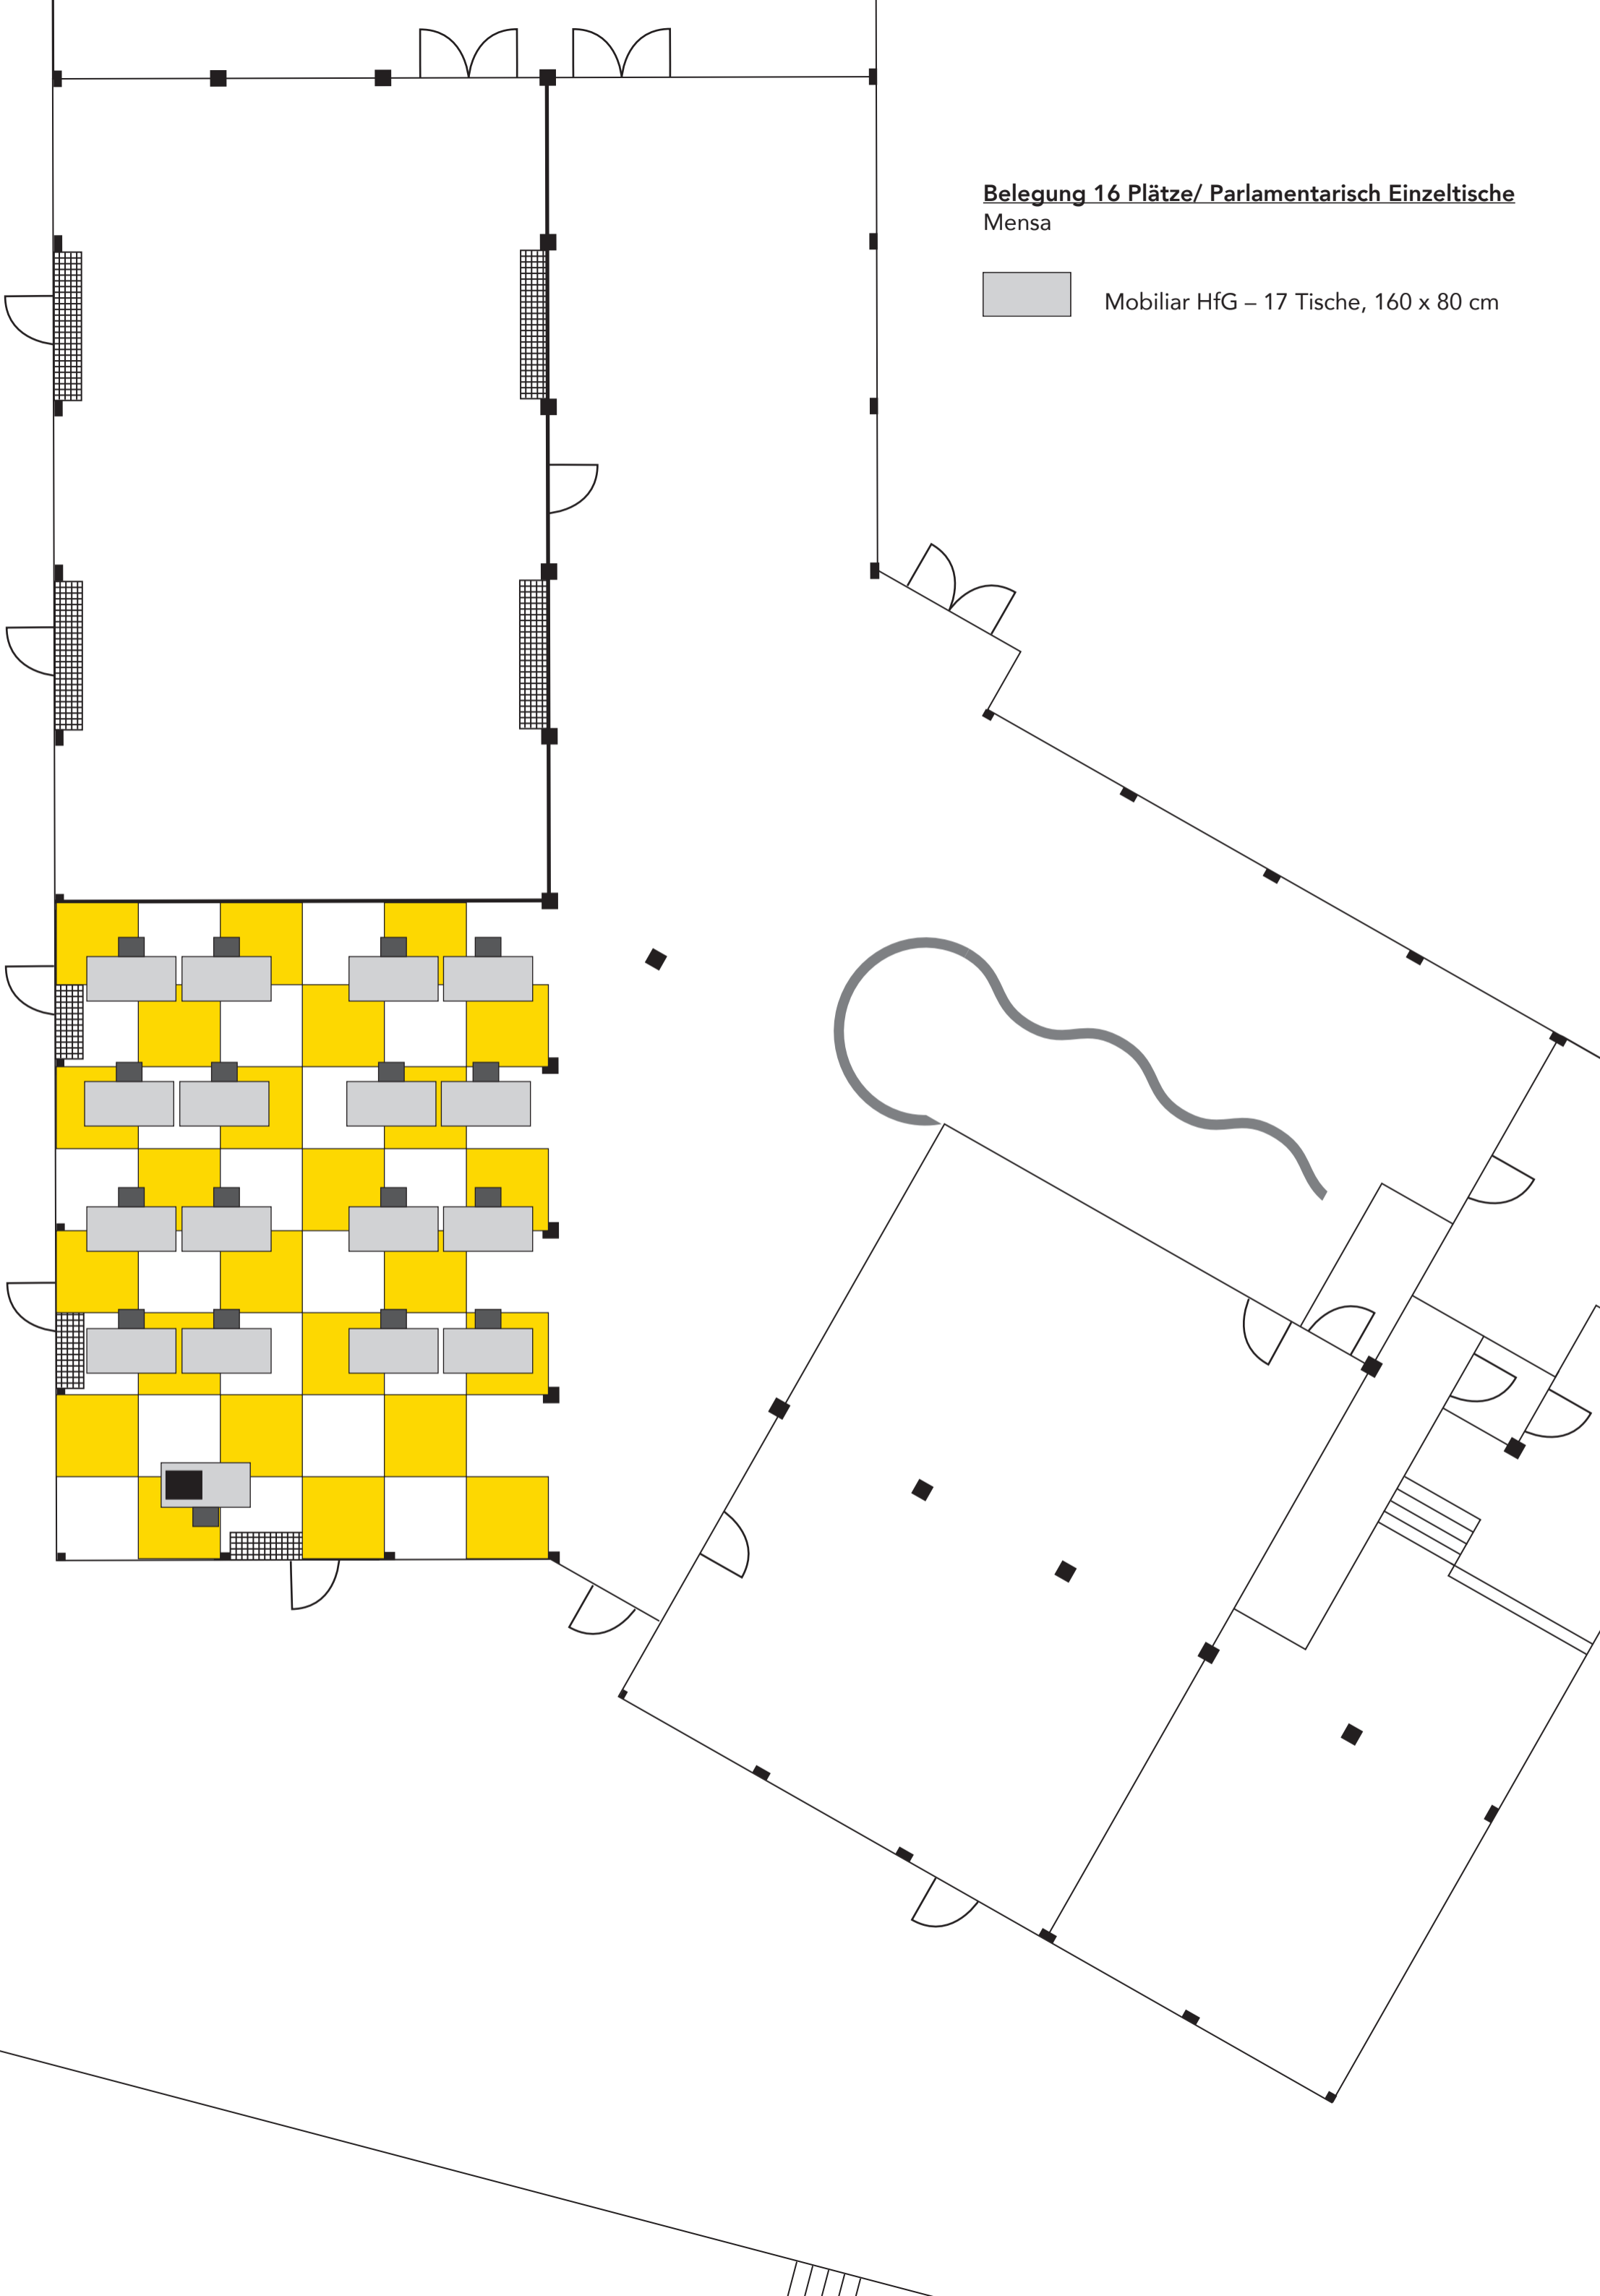

Belegung 36 Plätze/ Reihenbestuhlung
Mensa

Belegung 13 Plätze/ U-Form offen
Mensa

 Mobilar HfG – 13 Tische, 160 x 80 cm

Belegung 15 Plätze/ U-Form geschlossen
Mensa

 Mobilar HfG – 15 Tische, 160 x 80 cm

Belegung 16 Plätze/ Parlamentarisch Einzeltische
Mensa

 Mobilier HfG – 17 Tische, 160 x 80 cm

Belegung 20 Plätze/ Parlamentarisch Tischreihen
Mensa

 Mobilier HfG – 21 Tische, 160 x 80 cm

Belegung 22 Plätze/ Tische längs
Mensa

 Mobilar HfG – 12 Tische, 160 x 80 cm