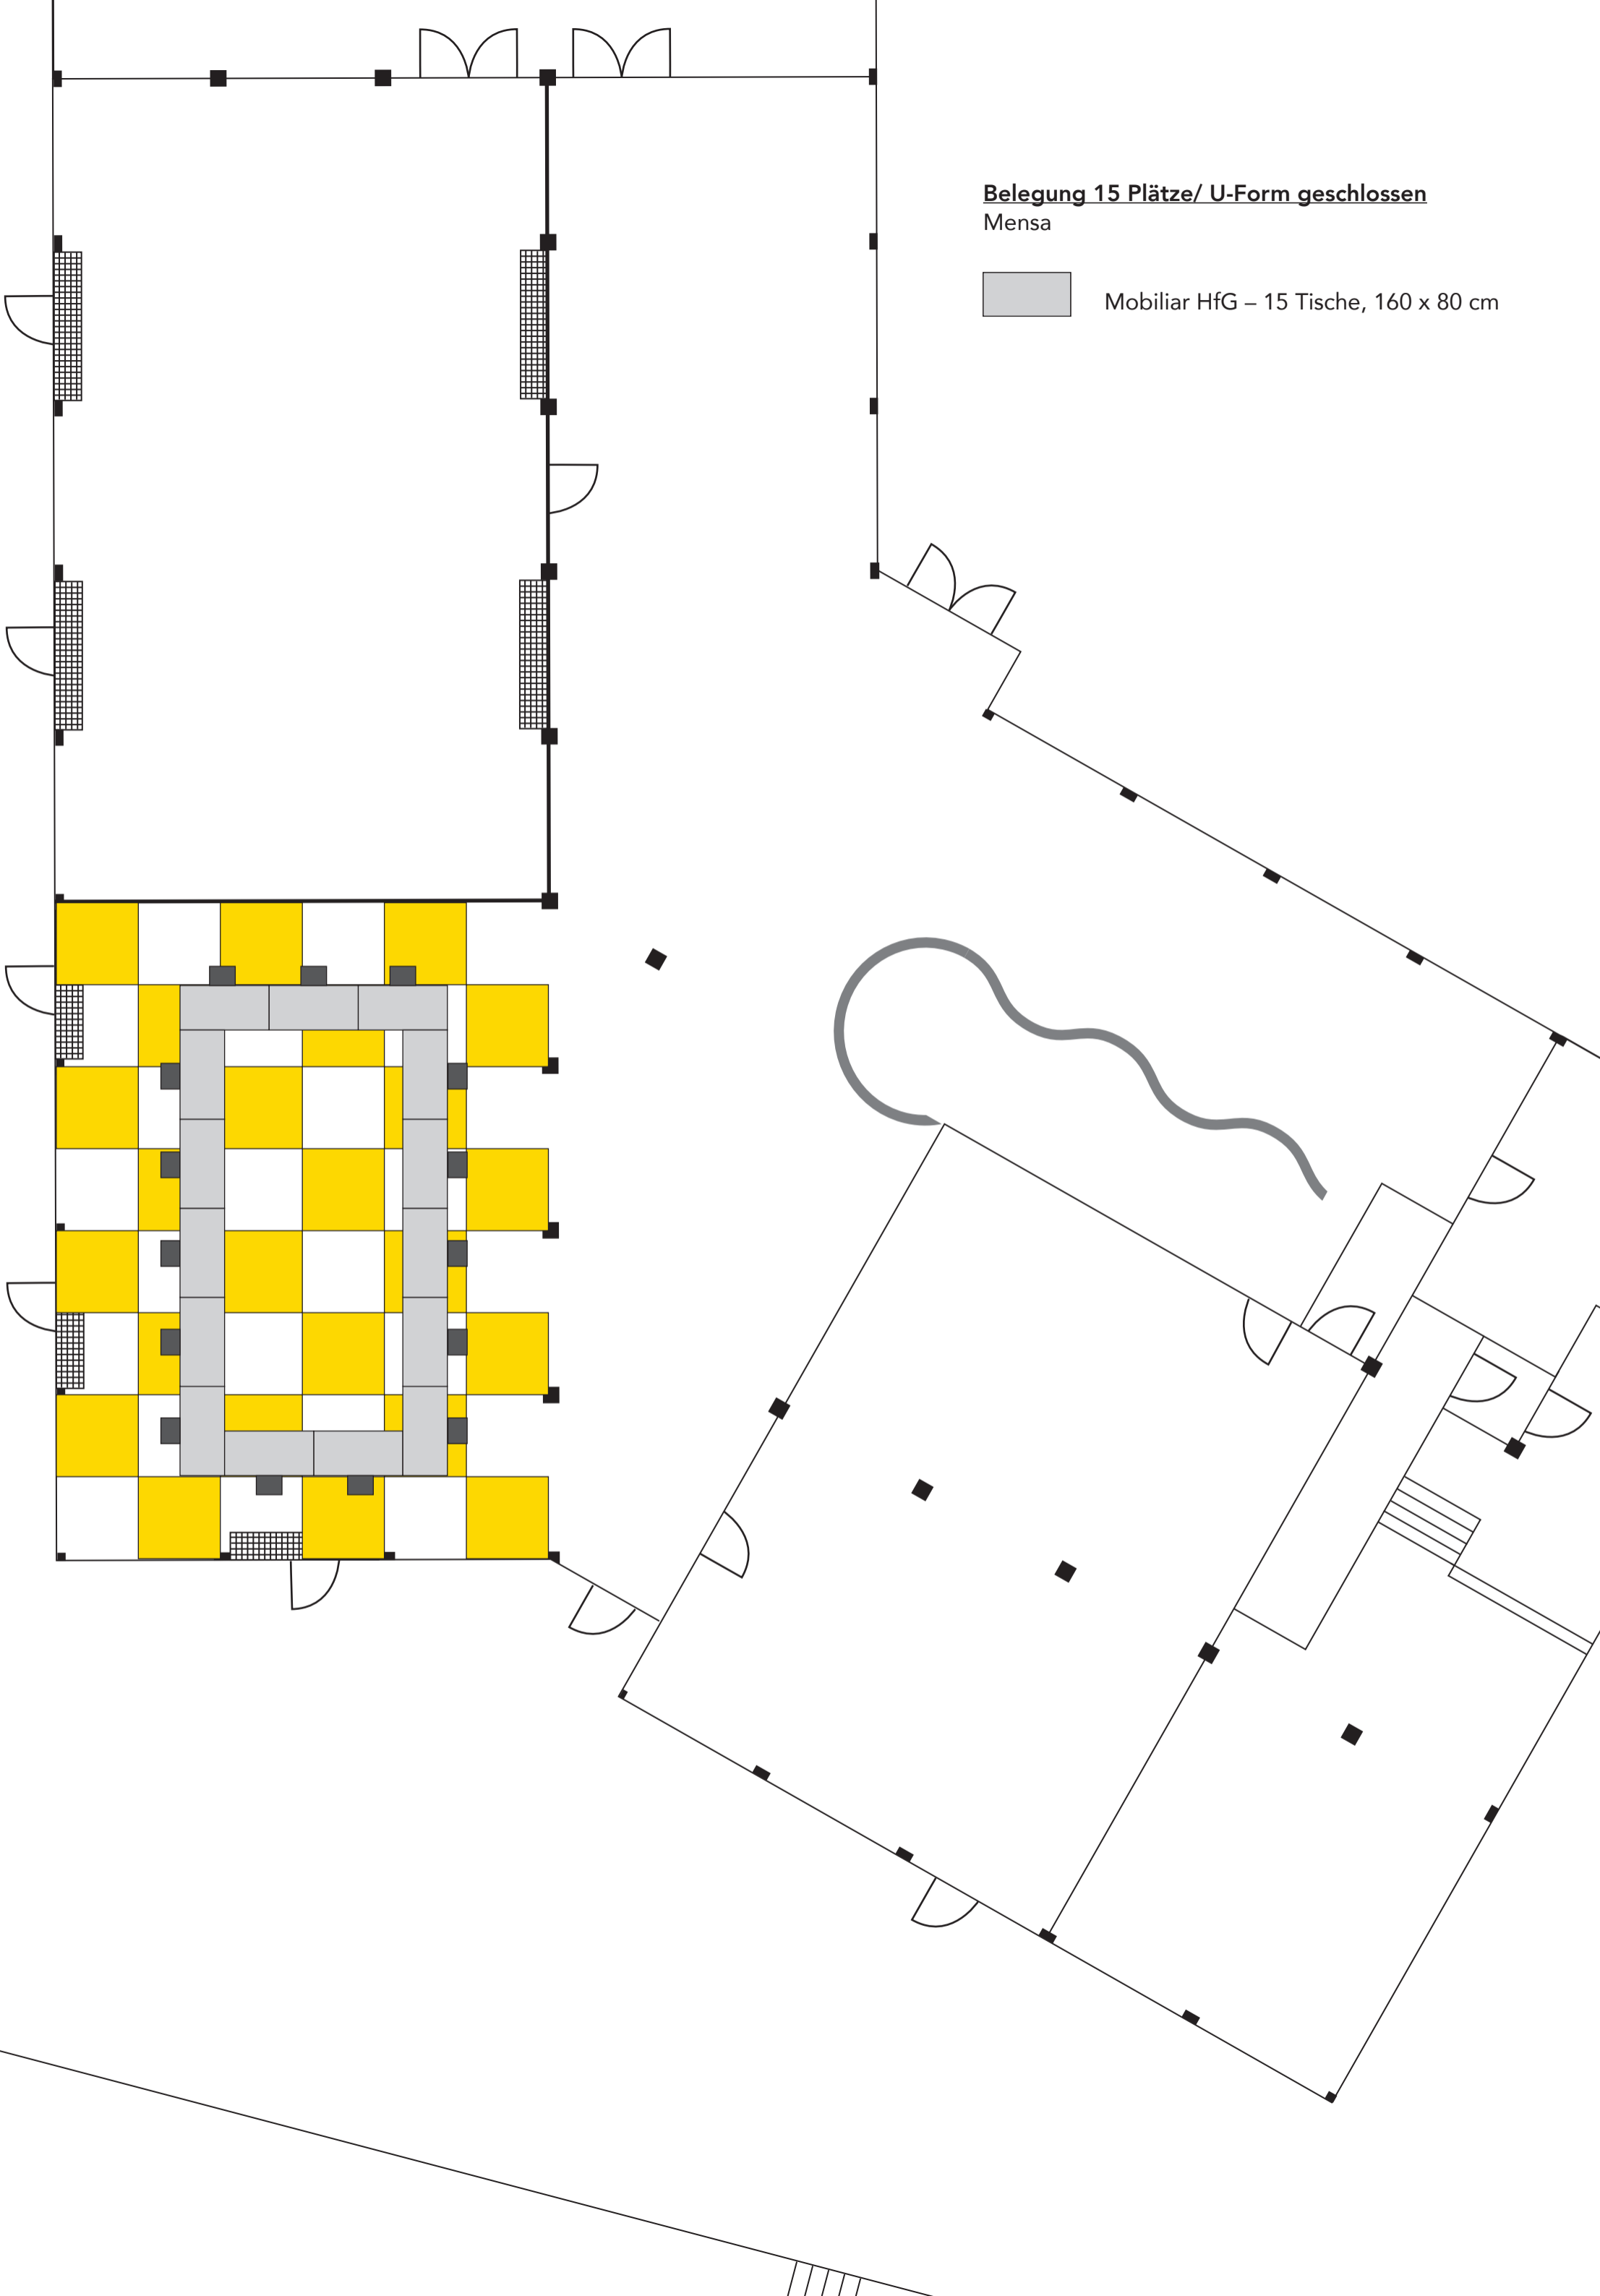

Belegung 36 Plätze/ Reihenbestuhlung
Mensa

Belegung 13 Plätze/ U-Form offen
Mensa

 Mobilar HfG – 13 Tische, 160 x 80 cm

Belegung 15 Plätze/ U-Form geschlossen
Mensa

 Mobilar HfG – 15 Tische, 160 x 80 cm

Belegung 16 Plätze/ Parlamentarisch Einzeltische
Mensa

 Mobilier HfG – 17 Tische, 160 x 80 cm

Belegung 20 Plätze/ Parlamentarisch Tischreihen
Mensa

 Mobilier HfG – 21 Tische, 160 x 80 cm

Belegung 22 Plätze/ Tische längs
Mensa

 Mobilar HfG – 12 Tische, 160 x 80 cm