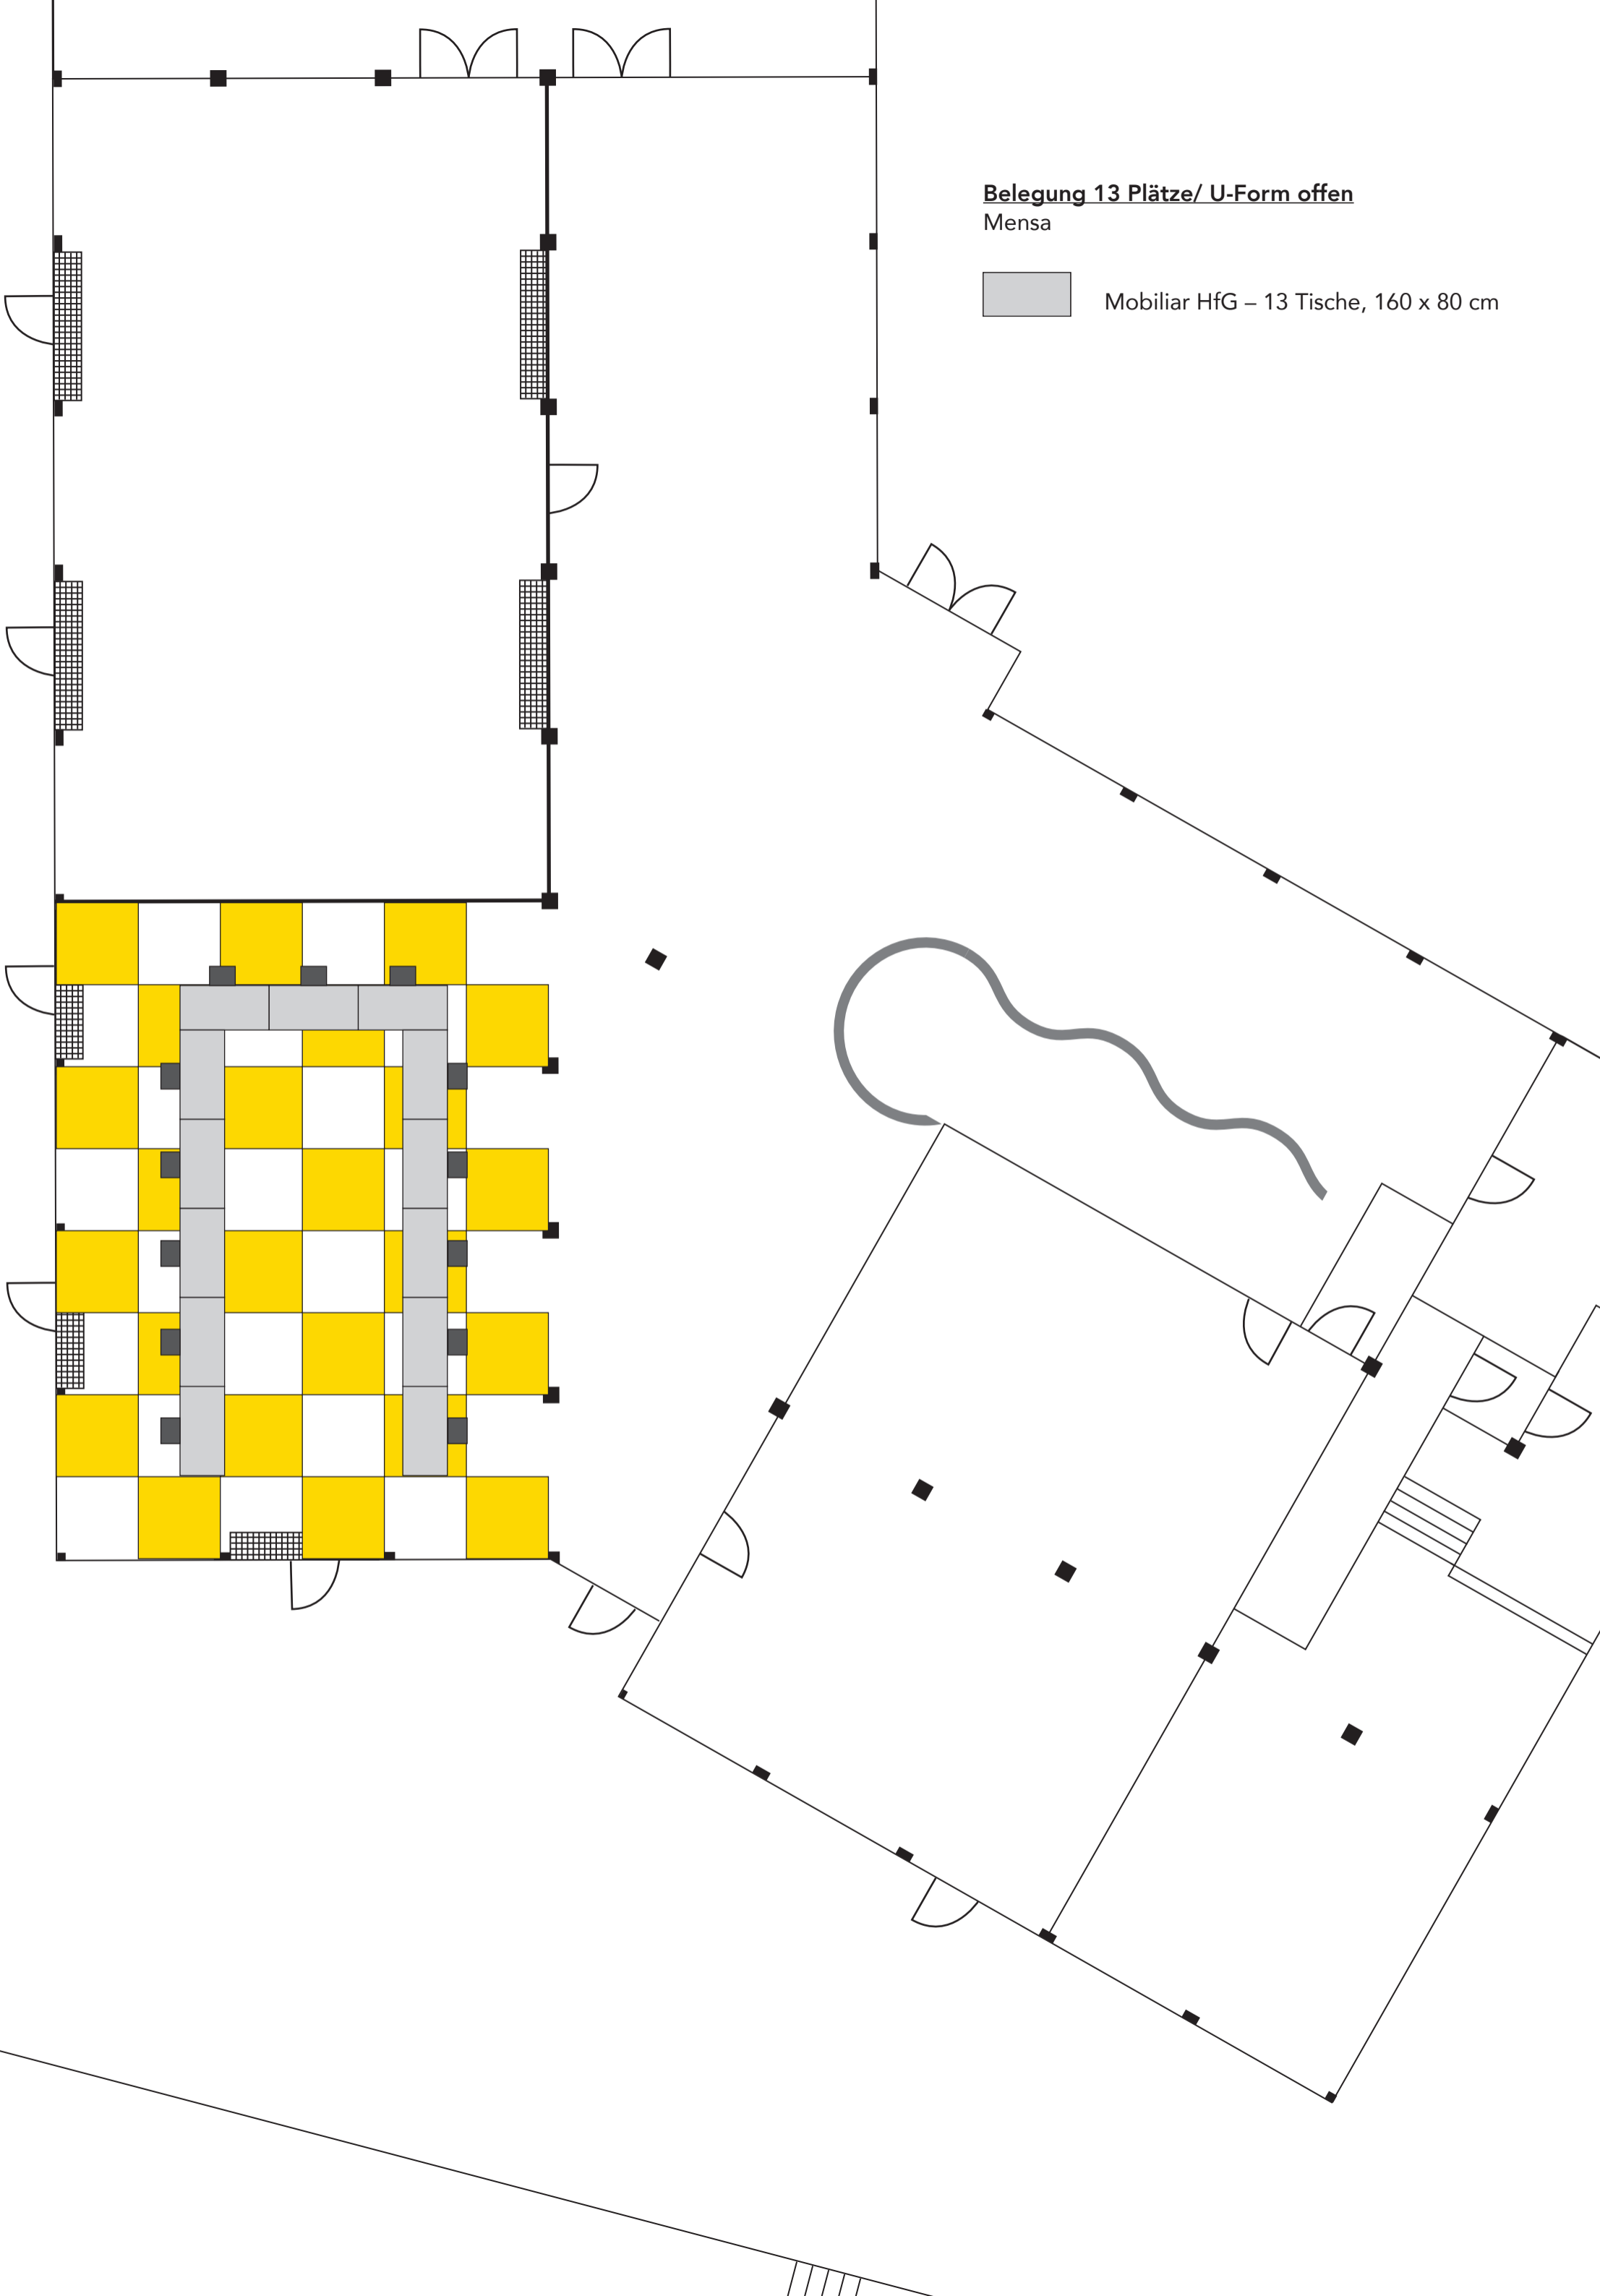

Belegung 36 Plätze/ Reihenbestuhlung
Mensa

Belegung 13 Plätze/ U-Form offen
Mensa

 Mobilar HfG – 13 Tische, 160 x 80 cm

Belegung 15 Plätze/ U-Form geschlossen
Mensa

 Mobilar HfG – 15 Tische, 160 x 80 cm

Belegung 16 Plätze/ Parlamentarisch Einzeltische
Mensa

 Mobilier HfG – 17 Tische, 160 x 80 cm

Belegung 20 Plätze/ Parlamentarisch Tischreihen
Mensa

 Mobilier HfG – 21 Tische, 160 x 80 cm

Belegung 22 Plätze/ Tische längs
Mensa

 Mobilar HfG – 12 Tische, 160 x 80 cm