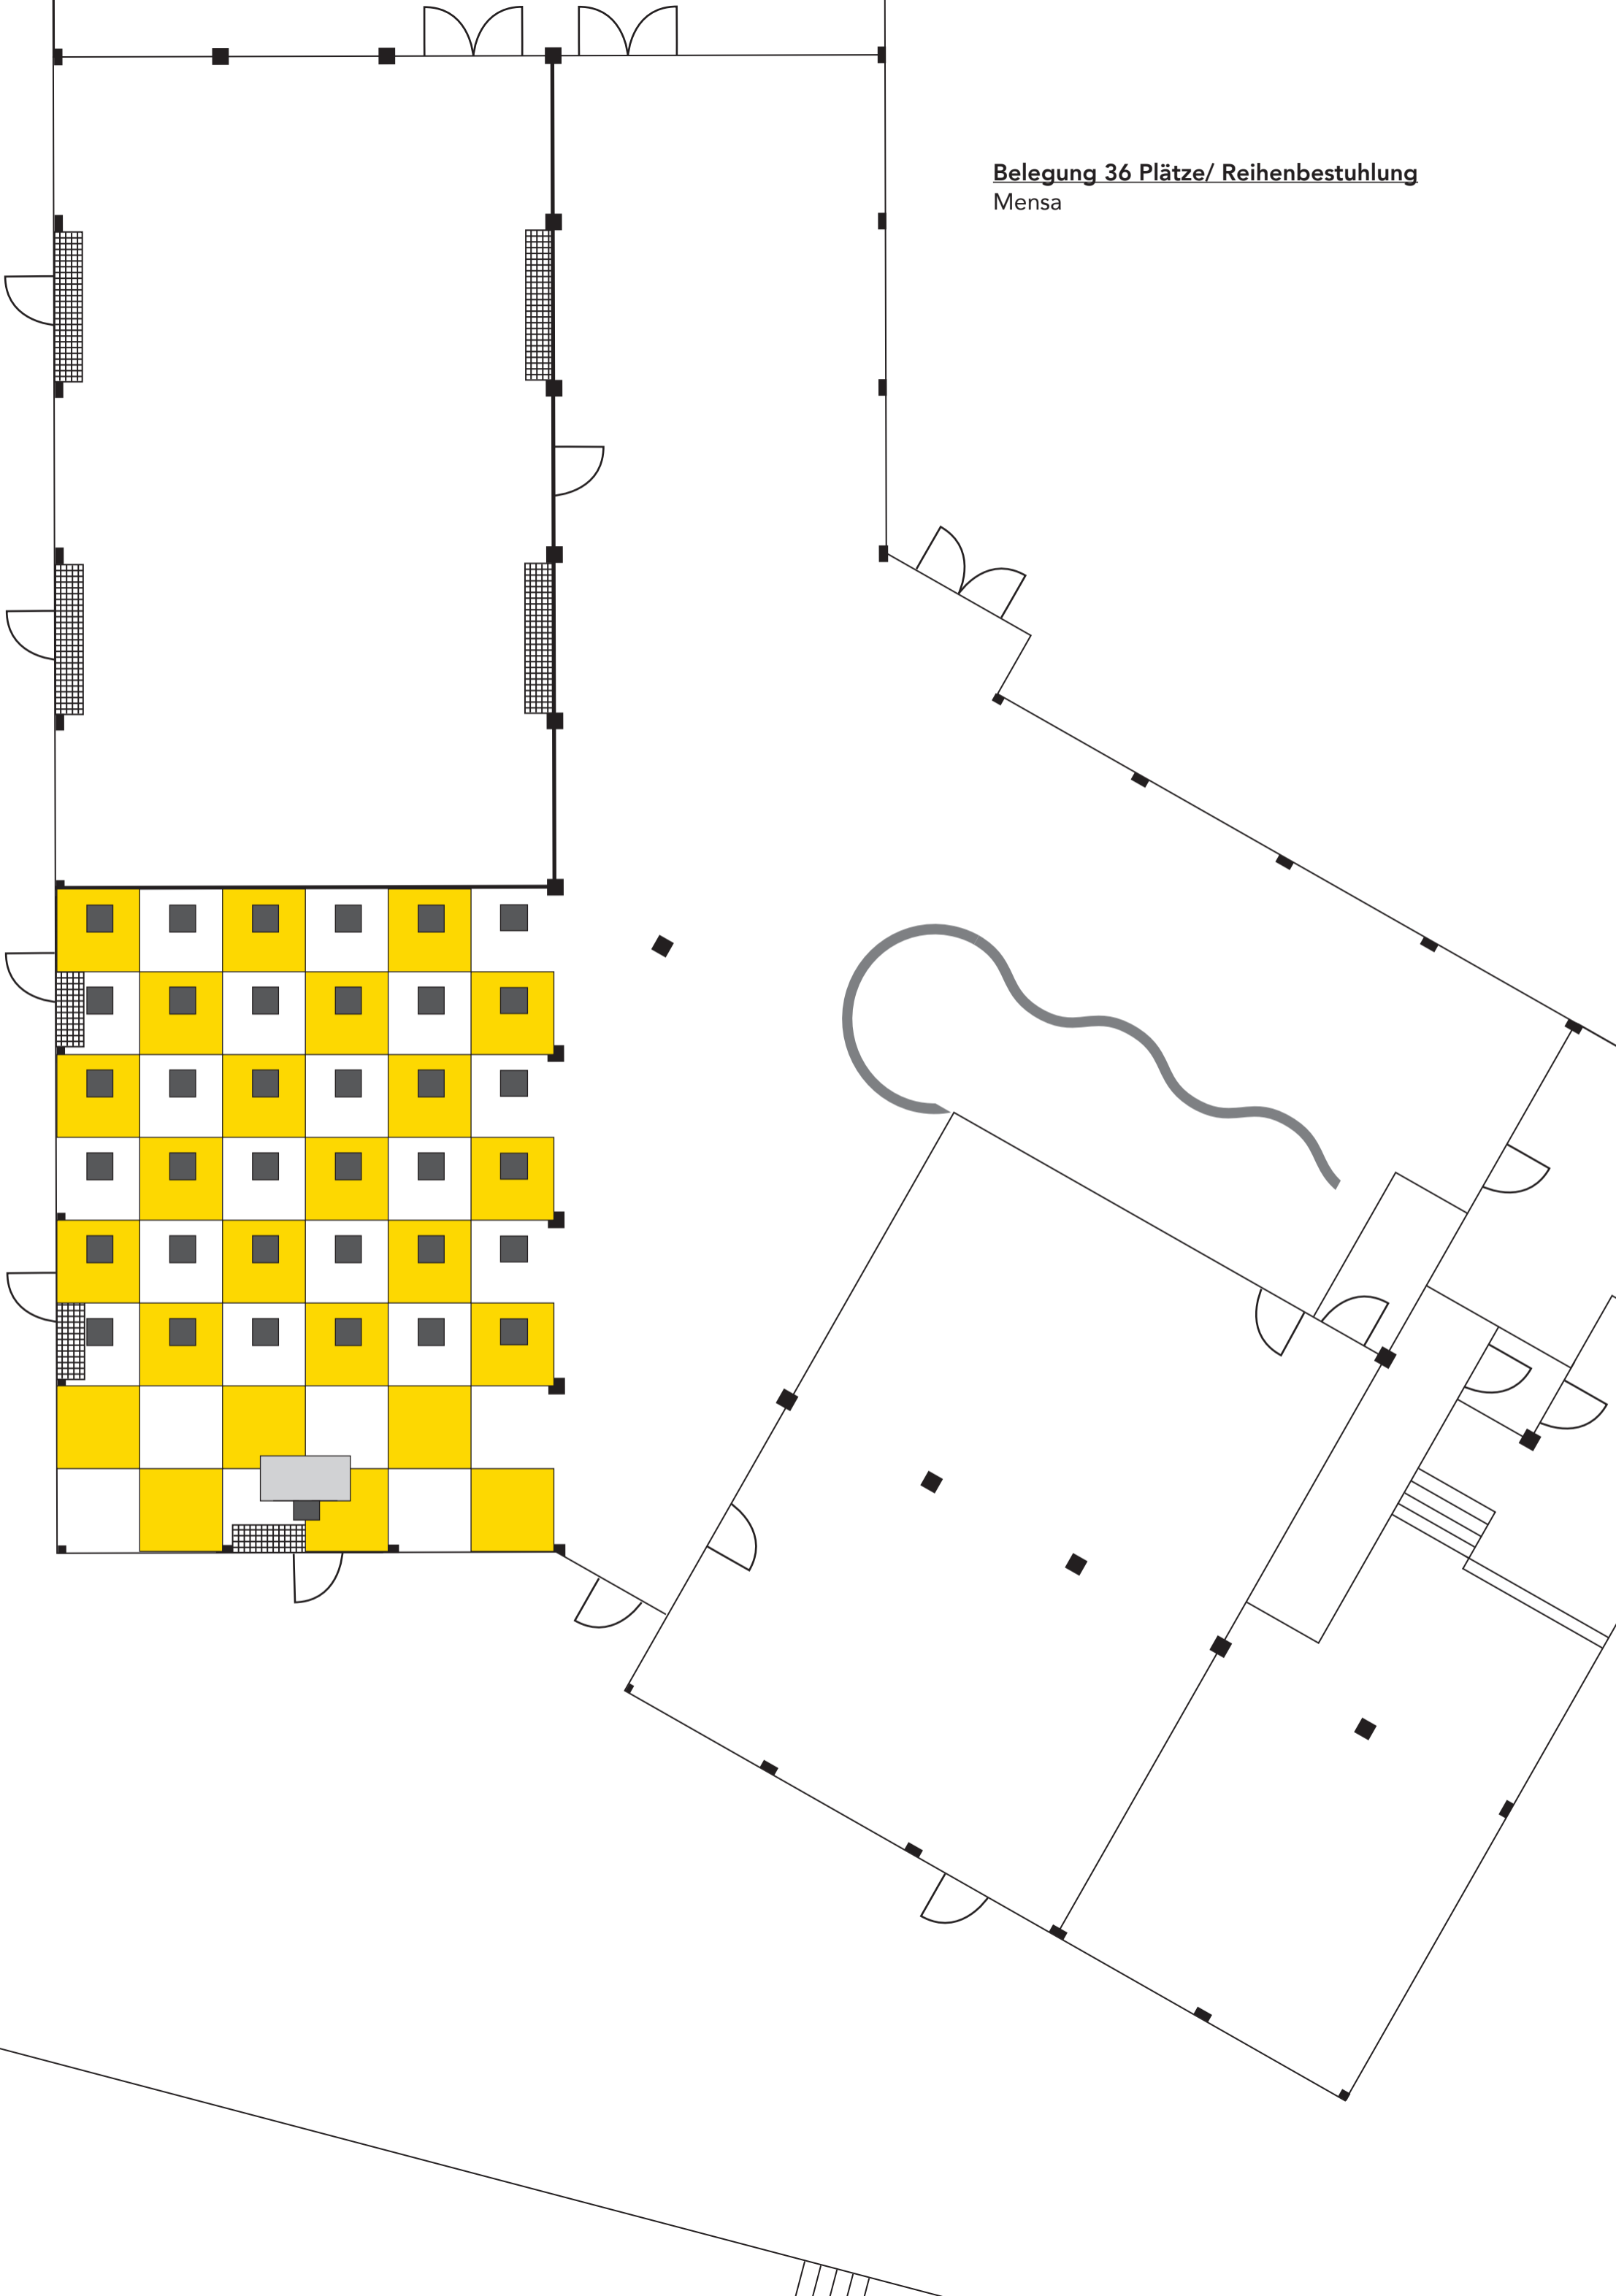

Belegung 36 Plätze/ Reihenbestuhlung
Mensa

Belegung 13 Plätze/ U-Form offen
Mensa

 Mobilar HfG – 13 Tische, 160 x 80 cm

Belegung 15 Plätze/ U-Form geschlossen
Mensa

 Mobilar HfG – 15 Tische, 160 x 80 cm

Belegung 16 Plätze/ Parlamentarisch Einzeltische
Mensa

 Mobilier HfG – 17 Tische, 160 x 80 cm

Belegung 20 Plätze/ Parlamentarisch Tischreihen
Mensa

 Mobilier HfG – 21 Tische, 160 x 80 cm

Belegung 22 Plätze/ Tische längs
Mensa

 Mobilar HfG – 12 Tische, 160 x 80 cm